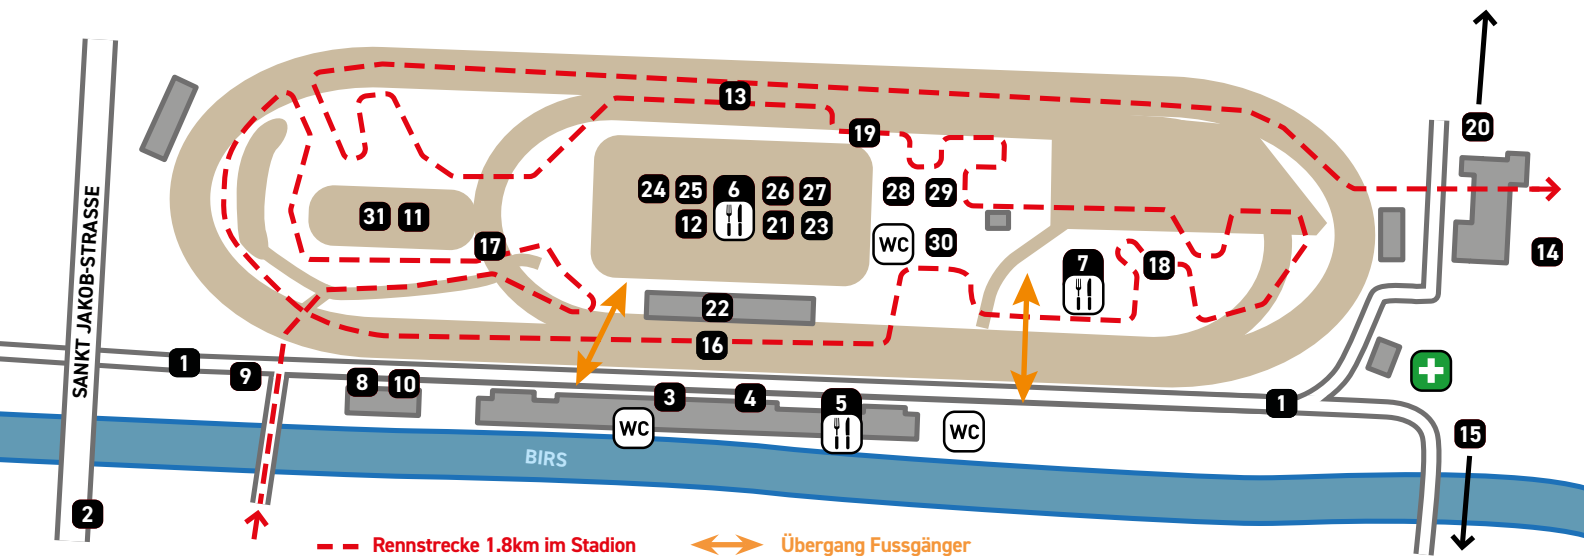

## Allgemeine Punkte

- 1 Eingang Nord und Süd
- 2 Tramhaltestelle «Schänzli»
- 3 Zuschauertribüne
- 4 Infopoint - Helferzentrale
- 5 «Tribünenbeiz»
- 6 «Goldwurst-Grill»
- 7 «Pastabeiz»
- 8 Medienzentrum

## Race

- 9 Startnummern SBC
- 10 Startnummern Bike Challenge
- 11 Parcours SBC
- 12 Siegerehrungen
- 13 Tech- und Feedzone SBC
- 14 TCS Bikewash
- 15 Duschen St. Jakob
- 16 Start/Ziel

## Spannende Streckenabschnitte

- 17 Breitband.ch Sprung
  - 18 Unser Bier Graben
  - 19 Leumann Rock Garden
- ### Attraktionen
- 21 Breitband.ch Lounge
  - 22 Kestenholz Jump Show
  - 23 Pepita Trail Show

## Kids World

- 26 Primeo Energie Kidsrace
- 27 Primeo Energie Pumptrack
- 28 Gärtnerei Sommerer Trampolin
- 29 Confiserie Bachmann Hüpfburg
- 30 Everyday Minijump
- 31 Geschicklichkeitsparcours