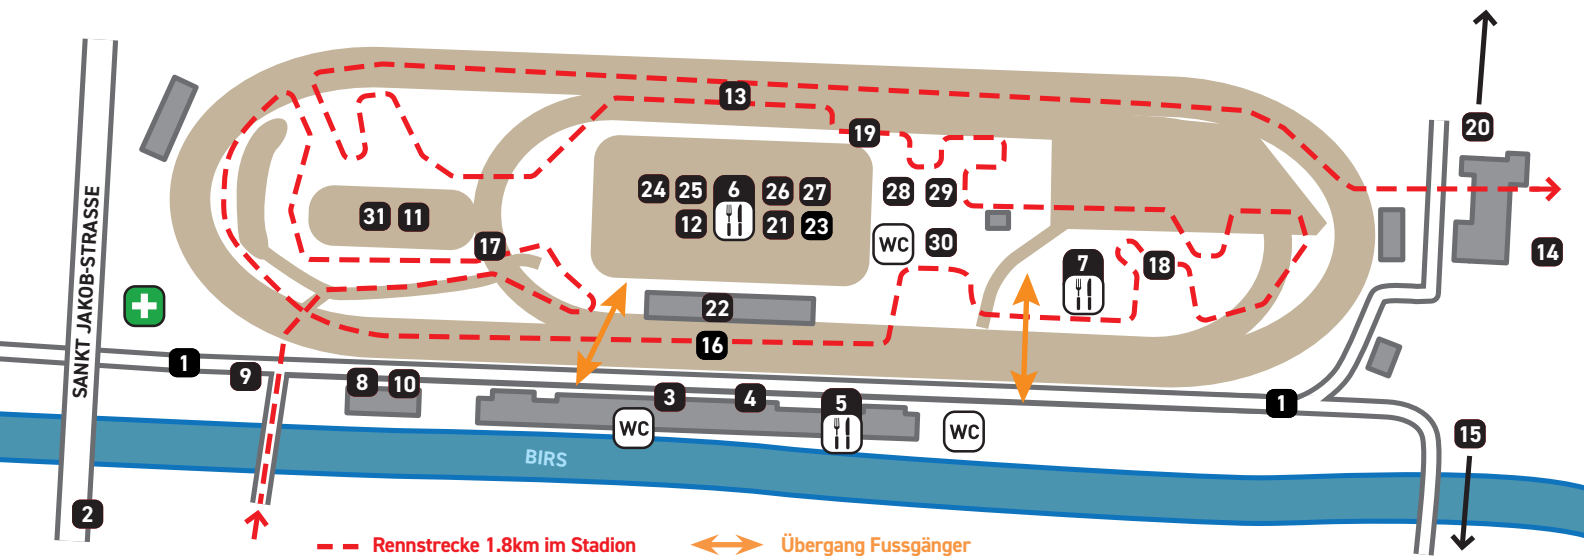

BIKEARENA SCHÄNZLI

Allgemeine Punkte

- 1 Eingang Nord und Süd
- 2 Tramhaltestelle «Schänzli»
- 3 Zuschauertribüne
- 4 Infopoint - Helferzentrale
- 5 «Tribünenbeiz»
- 6 «Goldwurst-Grill»
- 7 «Pastabeiz»
- 8 Medienzentrum

Race

- 9 Startnummern CICSBC
- 10 Startnummern Bike Challenge
- 11 Parcours CICSBC
- 12 Siegerehrungen
- 13 Tech- und Feedzone CICSBC
- 14 TCS Bikewash
- 15 Duschen St. Jakob
- 16 Start/Ziel

Spannende Streckenabschnitte

- 17 Breitband.ch Sprung
 - 18 Unser Bier Graben
 - 19 Leumann Rock Garden
 - 20 Downhill im Wald 15` zu Fuss
- ### Attraktionen
- 21 Breitband.ch Lounge
 - 22 Kestenholz Jump Show
 - 23 Pepita Trail Show

24 Top Rennteams

- 25 Ausstellung Velofachhandel

Kids World

- 26 Primeo Energie Kidsrace
- 27 Primeo Energie Pumptrack
- 28 Gärtnerei Sommerer Trampolin
- 29 Confiserie Bachmann Hüpfburg
- 30 Everyday Minijump
- 31 Geschicklichkeitsparcours