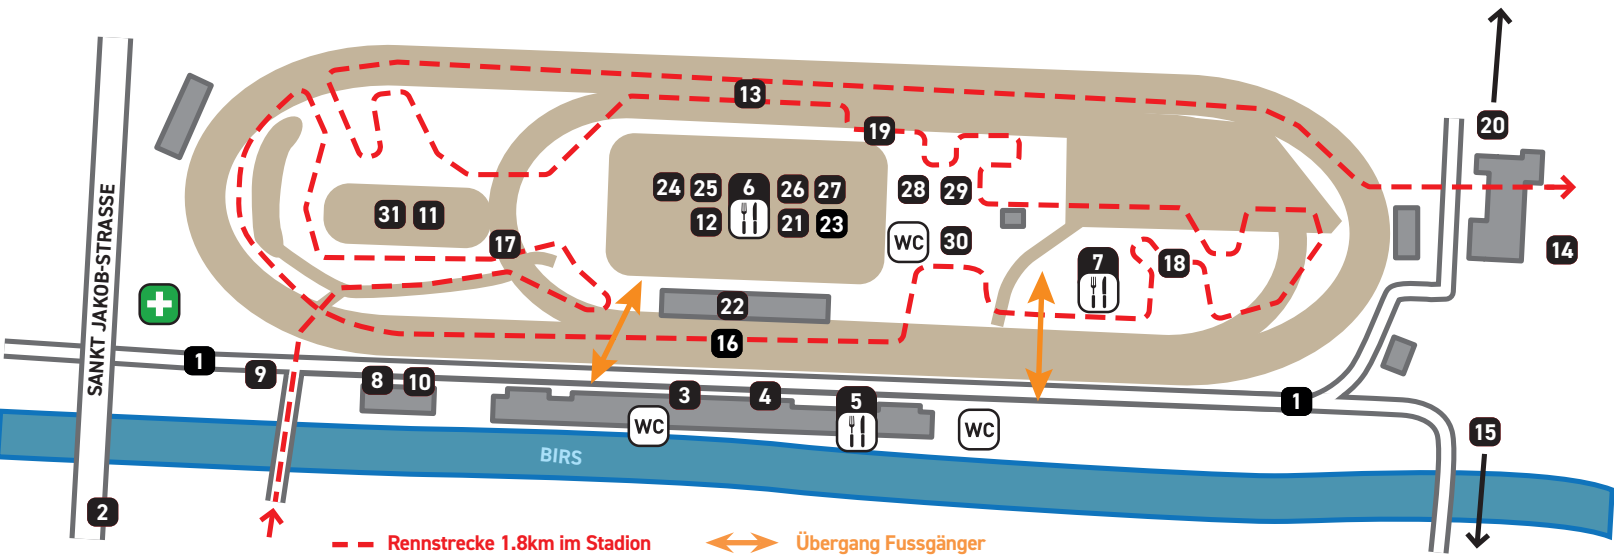

BIKEARENA SCHÄNZLI

Allgemeine Punkte

- ➊ Eingang Nord und Süd
- ➋ Tramhaltestelle «Schänzli»
- ➌ Zuschauertribüne
- ➍ Infopoint - Helferzentrale
- ➎ «Tribünenbeiz»
- ➏ «Goldwurst-Grill»
- ➐ «Pastabeiz»
- ➑ Medienzentrum

Race

- ➑ Startnummern CICSBC
- ➒ Startnummern Bike Challenge
- ➓ Parcours CICSBC
- ➒ Siegerehrungen
- ➓ Tech- und Feedzone CICSBC
- ➓ TCS Bikewash
- ➓ Duschen St. Jakob
- ➓ Start/Ziel

Spannende Streckenabschnitte

- ➓ Breitband.ch Sprung
 - ➓ Unser Bier Graben
 - ➓ Leumann Rock Garden
 - ➓ Downhill im Wald 15` zu Fuss
- ### Attraktionen
- ➓ Breitband.ch Lounge
 - ➓ Kestenholz Jump Show
 - ➓ Pepita Trail Show

➓ Top Rennteam

- ➓ Ausstellung Velofachhandel

Kids World

- ➓ Primeo Energie Kidsrace
- ➓ Primeo Energie Pumptrack
- ➓ Gärtnerei Sommerer Trampolin
- ➓ Confiserie Bachmann Hüpfburg
- ➓ Everyday Minijump
- ➓ Geschicklichkeitsparcours