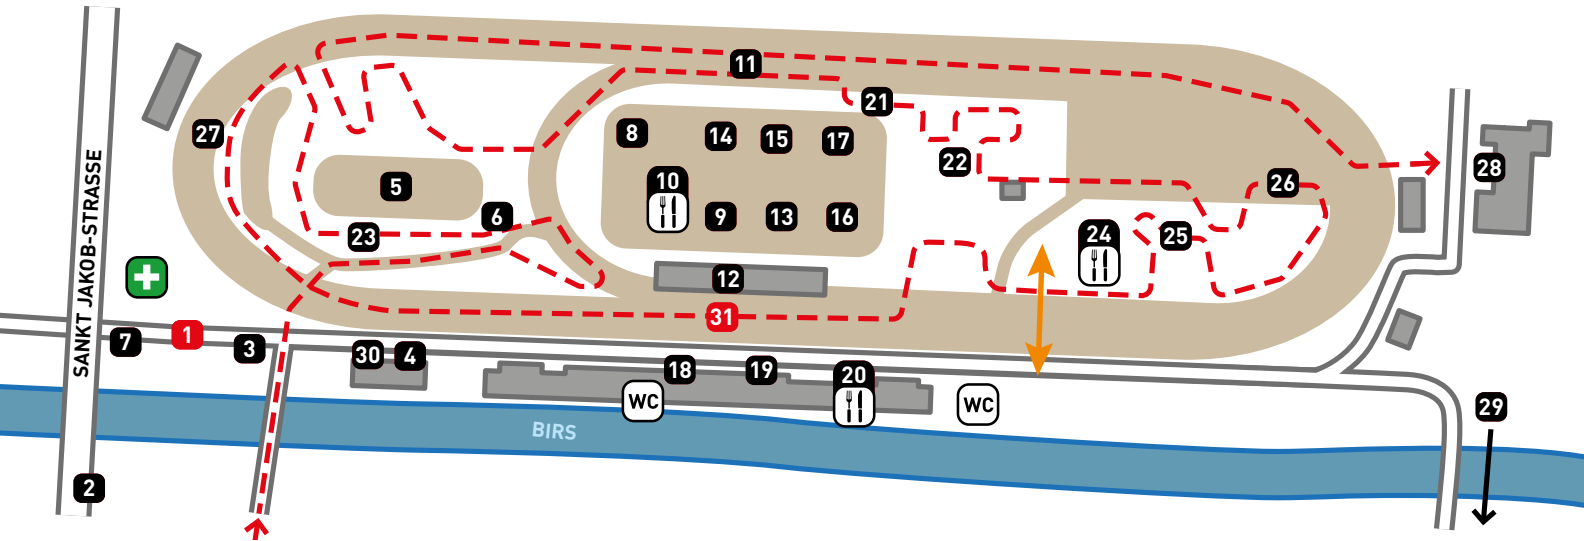

BIKEARENA SCHÄNZLI

1 Eingang

2 Tramhaltestelle «Schänzli»

3 Startnummern PXSBC

4 Startnummern Bikechallenge

5 Kids-Parcours PXSBC

6 Breitband.ch Sprung

7 Start Teststrecken

16 Pepita Trial Show

17 UCI-Top-Rennteam

18 Zuschauertribüne

19 Infopoint - Helferzentrale

20 Restaurant «Tribünenbeitz»

21 Rock Garden

22 Riesentrampolin

23 Swisslos Trail

24 Biker Beitz

25 Unser Bier Graben

26 Irrgarten

27 Pump Section

28 TCS Bikewash

29 Garderoben & Duschen
Sportanlagen St. Jakob

30 Medienzentrum

31 Start/Ziel