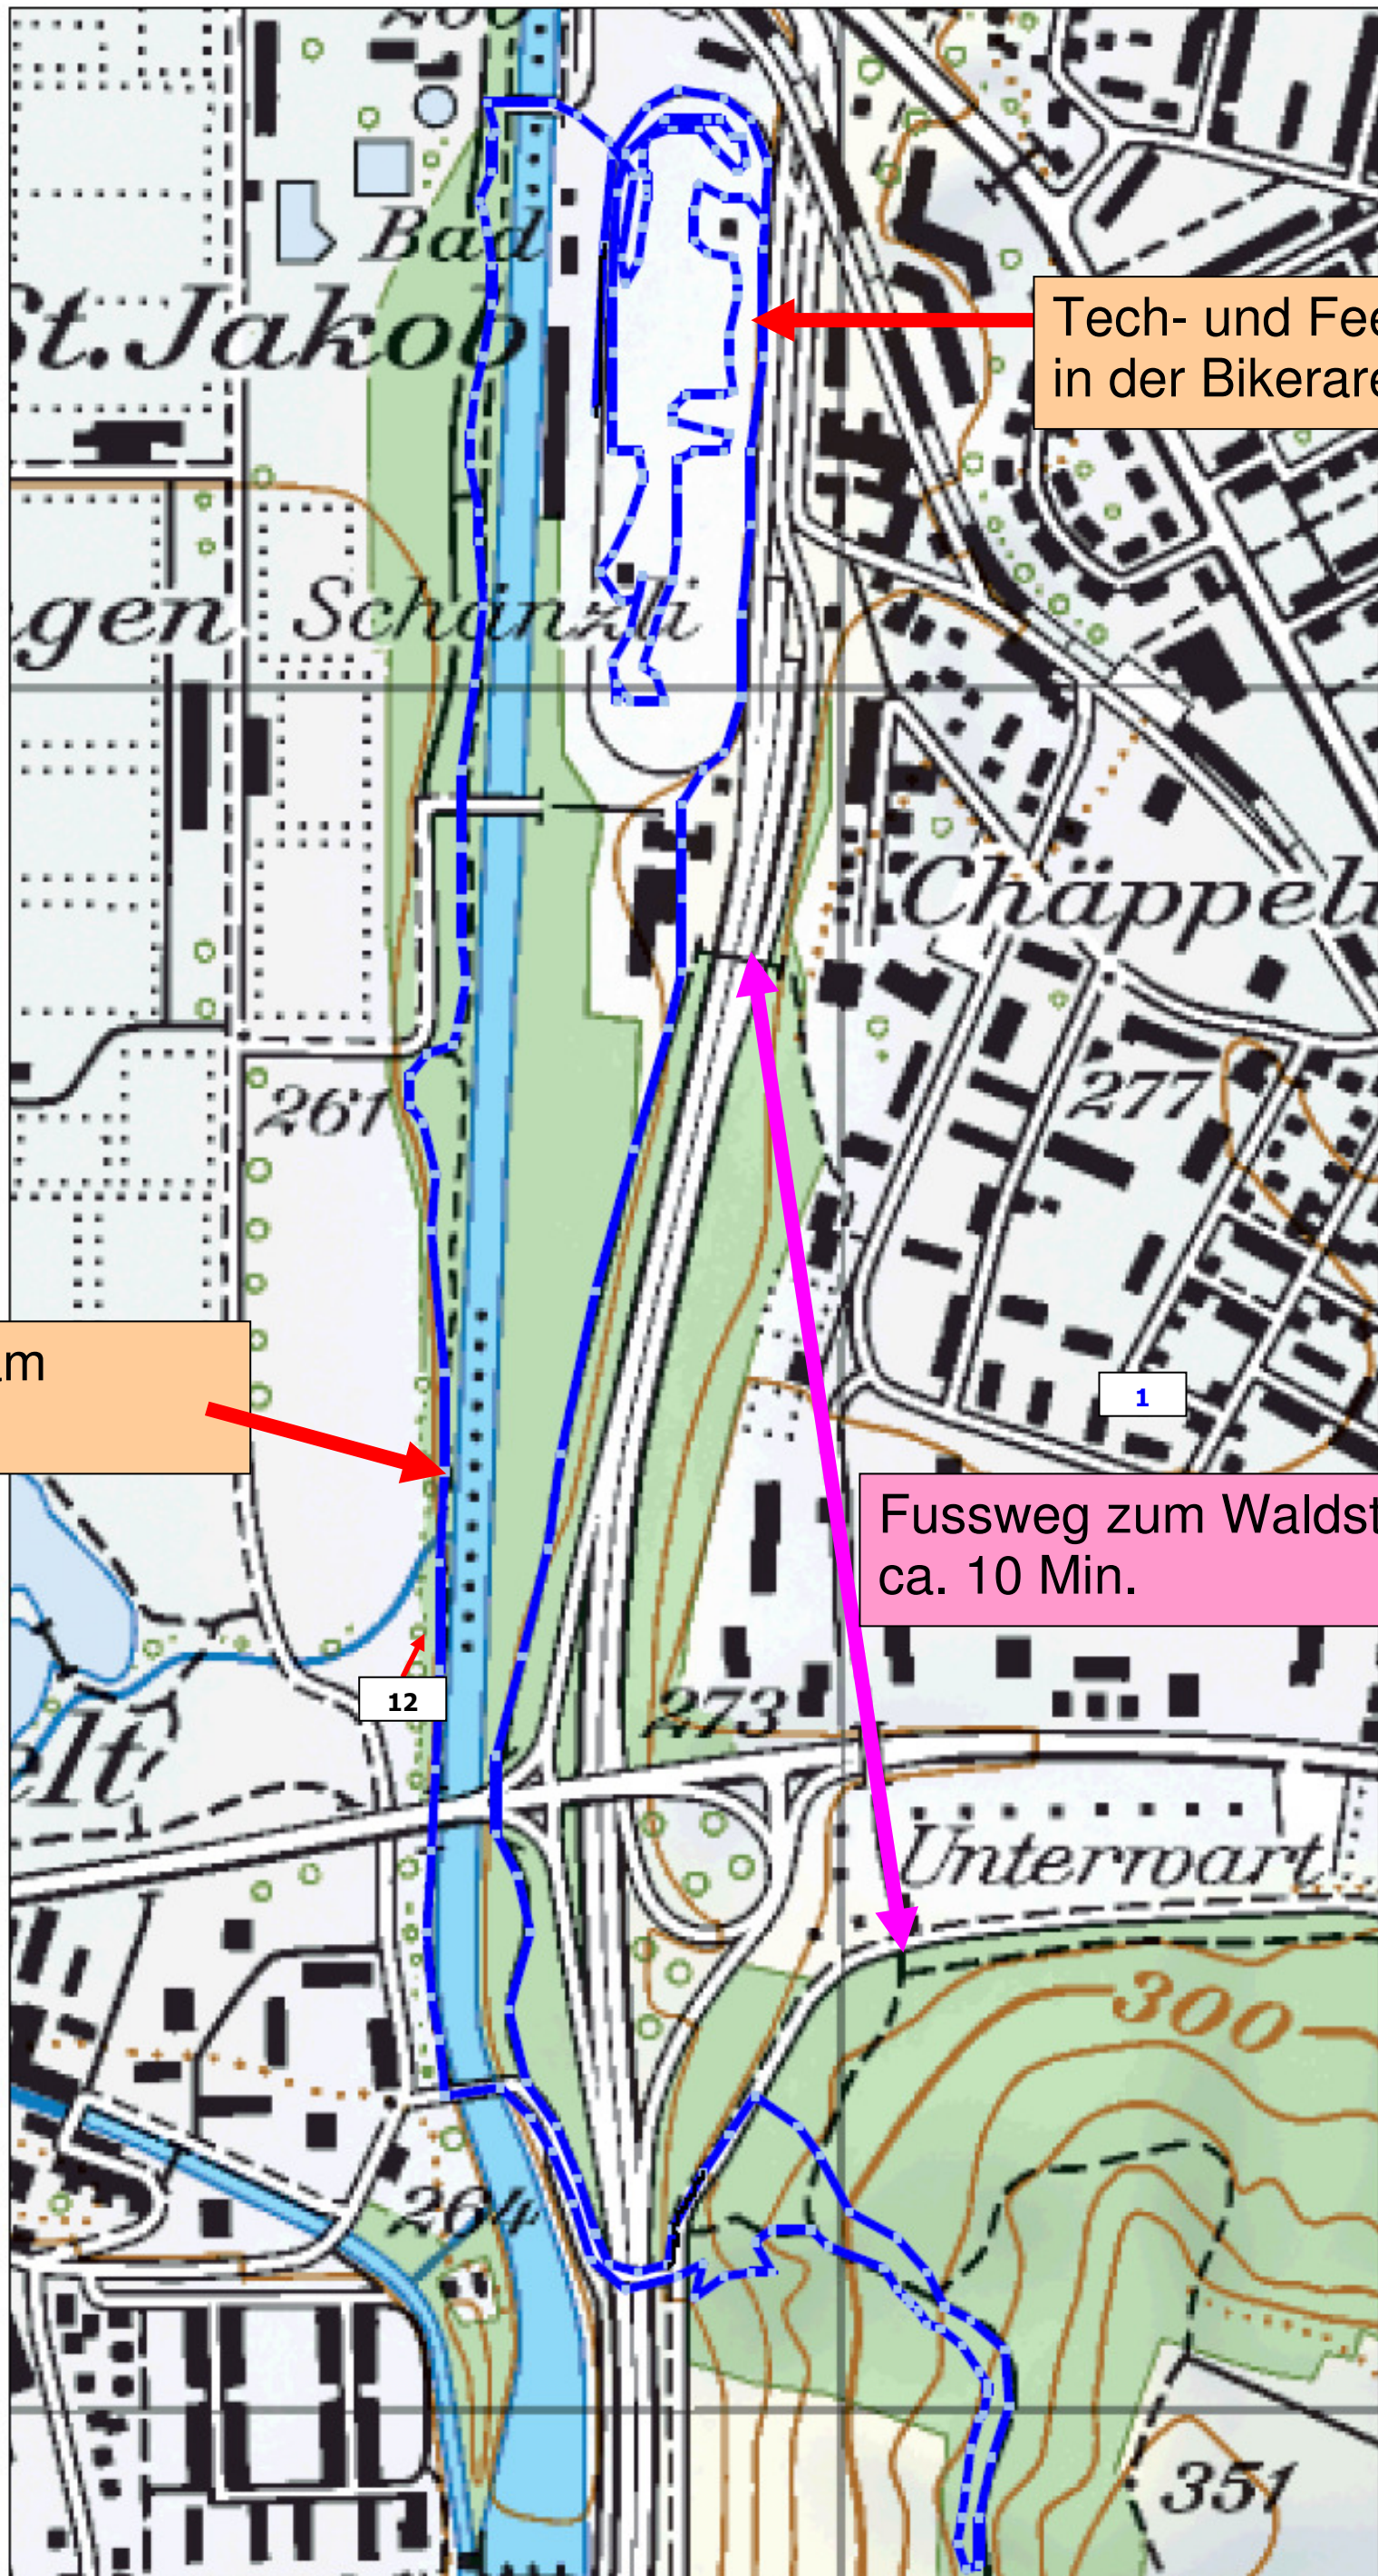

Streckenplan inkl. Tech- und Feedzonen

Tech- und Feedzone
in der Bikerarena

Techzone am
Birsufer

Fussweg zum Waldstück
ca. 10 Min.