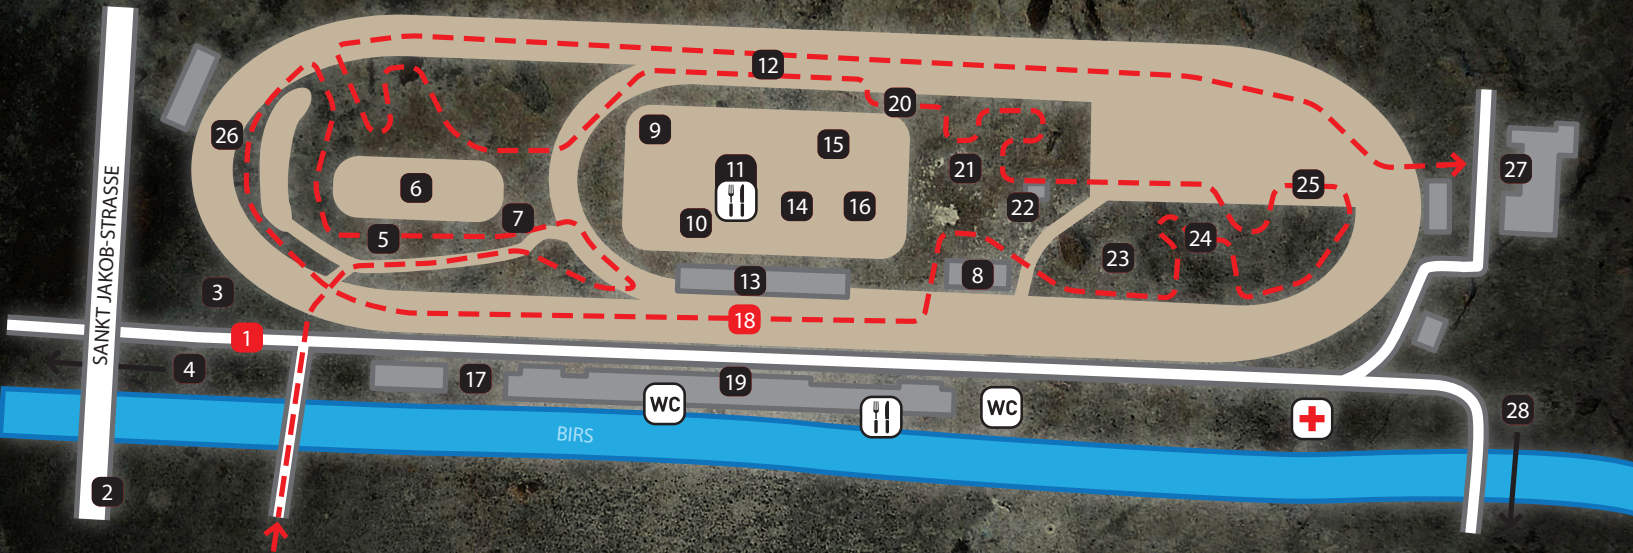

BIKEARENA SCHÄNZLI

- | | | | |
|---|--|----------------------------------|--|
| 1 Eingang | 8 Migros Fitness Spinning | 15 EBM Pumptrack | 23 Glace & Getränke |
| 2 Tramhaltestelle
Basel, Schänzli | 9 Rennteams | 16 Trial Show / Wettkampf | 24 Unser Bier Graben |
| 3 Startnummern Ausgabe | 10 Siegerehrungen | 17 BLKB mobile Bank | 25 Irrgarten |
| 4 Bike Teststrecke | 11 Goldwurst Grill &
Live Produktion | 18 Start / Ziel | 26 Gutzwiller BMX Section |
| 5 Swisslos Trail | 12 Tech- und Feedzone | 19 Tribüne | 27 Bikewash |
| 6 Kids-Parcours | 13 Pepita Dirtjump Schanze | 20 Rock Garden | 28 Garderoben & Duschen
Sportanlagen |
| 7 Breitband.ch Jump | 14 Breitband.ch Lounge | 21 Riesentrampolin | |
| | | 22 Leumann Tower | |